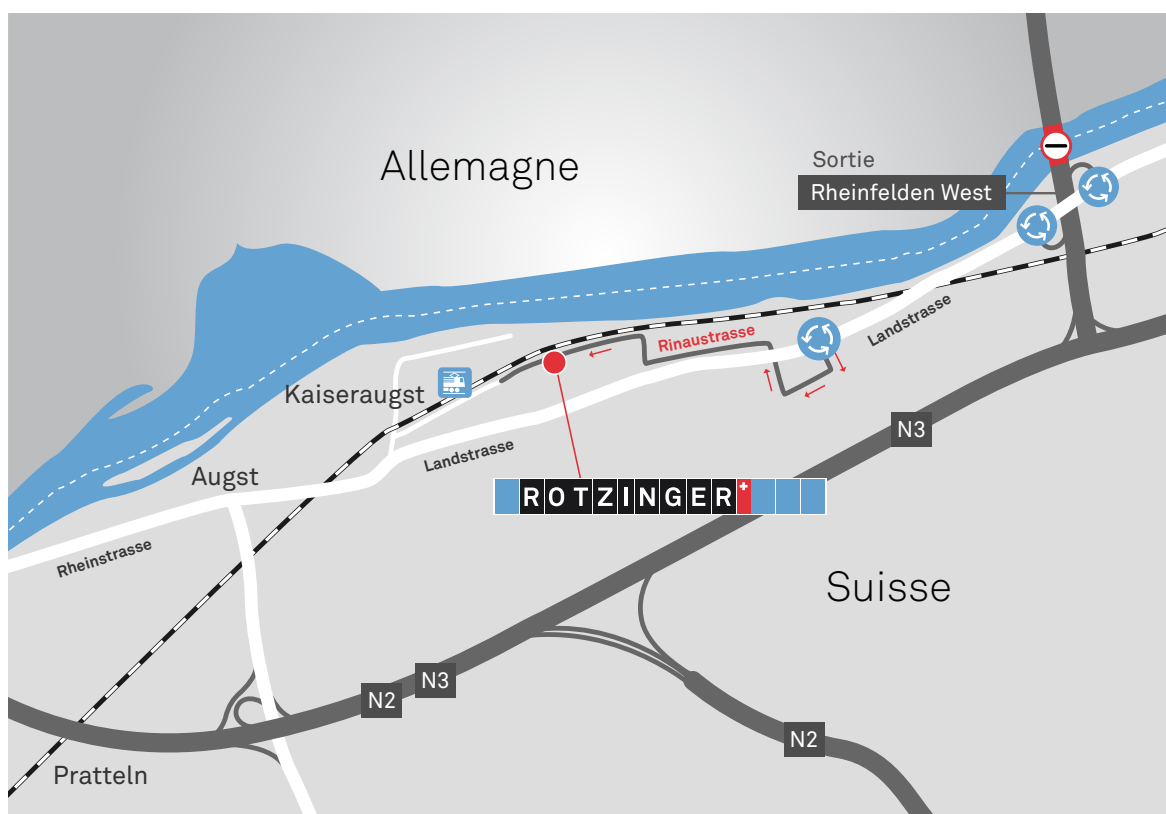

Plan d'itinéraire

ROTZINGER AG

Rinaustrasse 30

CH-4303 Kaiseraugst

Tel.: +41 (0)61 815 11 11

info@rotzinger.ch